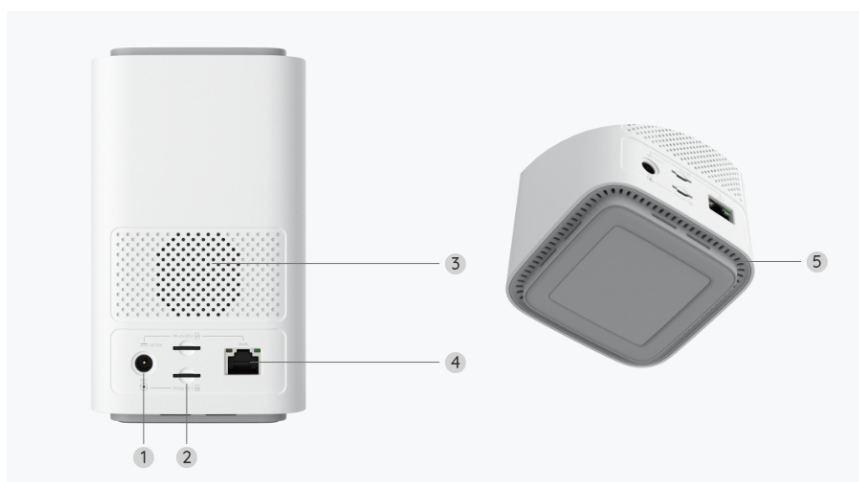

Reolink Home Hub

Wi-Fi 6 All-in-One Sicherheitszentrale

- Integrierte 64GB microSD-Karte
- Bis zu 512GB*2 microSD-Karte
- Bis zu 8 Reolink IP-Kameras
- Keine monatliche Gebühr

Specifications

Geräteverwaltung	
Kamera	Bis zu 8 Kameras
Gerätekompatibilität	Alle Reolink WLAN-/PoE-Kameras (Akkukameras erfordern ein Firmware-Upgrade)
Sicherheitsschutz	Zugriff auf Konten und Freigabeoptionen für einzelne Geräte sind nur über den Home Hub verfügbar
Eingang/Ausgang	
HDMI	NEIN
USB	NEIN
Knopf	JA
Strom	DC 12V/1A
Lautsprecher	√(MAX 115dB)

Ethernet	1*10M/100M bit RJ45 Port für WAN
Speicherung	
SATA	NEIN
microSD-Kartenslot	Bis zu 512GB*2
Backup-Medium	NEIN
Speicher Verschlüsselung	Schutz der Privatsphäre und Diebstahlschutz mit AES-128-Verschlüsselungsalgorithmus
Live-Ansicht & Wiedergabe	
Live-Ansicht	APP, PC Client
Wiedergabe	Intelligente Wiedergabe / Ereignisverlauf
WLAN	
WLAN-Standard	IEEE 802.11 a/b/g/n/ac/ax (Wi-Fi 6)
Betriebsfrequenz	2.4/5 GHz
WLAN-Sicherheit	WPA/WPA2/WPA3
Sub-1 GHz	
Betriebsfrequenz	868/915MHz
System	
Netzwerk-Protokolle	TCP/IP, UDP, DHCP, P2P, UPNP, RTSP,RTMP, SMTP, SSL/TLS, DNS, DDNS, NTP, FTP
Unterstützte Betriebssysteme	PC: Windows, Mac OS; Smartphone: iOS, Android
Max. Benutzerzugang	11 Benutzer (1 Admin & 10 geteilte Konten)
Smart Home	Google Assistant
Arbeitsumgebung	
Betriebstemperatur	-10°C~+45°C
Feuchtigkeit	10%~90%
Größe & Gewicht	

Größe	95*95*161.8mm
Gewicht	441g
Garantie	
Eingeschränkte Garantie	2-year limited warranty. For support, visit https://support.reolink.com/hc/en-us/ .

Gallery & Specs

1. Knopf
2. Anzeigeleuchte
3. Lüftung

1. DC-Eingangsanschluss
2. microSD-Kartenslot
3. Lautsprecher
4. LAN-Anschluss
5. Lüftung