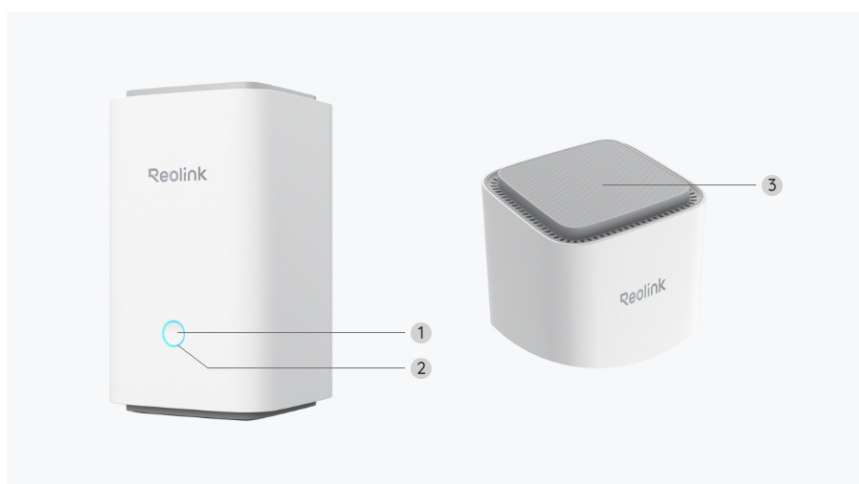

Reolink Home Hub

Wi-Fi 6 All-in-One Sicherheitszentrale

- Integrierte 64GB microSD-Karte
- Bis zu 512GB*2 microSD-Karte
- Bis zu 8 Reolink IP-Kameras
- Keine monatliche Gebühr

Specifications

Geräteverwaltung	
Kamera	Bis zu 8 Kameras
Gerätekompatibilität	Alle Reolink WLAN-/PoE-Kameras (Akkukameras erfordern ein Firmware-Upgrade)
Sicherheitsschutz	Zugriff auf Konten und Freigabeoptionen für einzelne Geräte sind nur über den Home Hub verfügbar
Eingang/Ausgang	
HDMI	NEIN
USB	NEIN
Knopf	JA
Strom	DC 12V/1A
Lautsprecher	√(MAX 115dB)

Ethernet	1*10M/100M bit RJ45 Port für WAN
Speicherung	
SATA	NEIN
microSD-Kartenslot	Bis zu 512GB*2
Backup-Medium	NEIN
Speicher Verschlüsselung	Schutz der Privatsphäre und Diebstahlschutz mit AES-128-Verschlüsselungsalgorithmus
Live-Ansicht & Wiedergabe	
Live-Ansicht	APP, PC Client
Wiedergabe	Intelligente Wiedergabe / Ereignisverlauf
WLAN	
WLAN-Standard	IEEE 802.11 a/b/g/n/ac/ax (Wi-Fi 6)
Betriebsfrequenz	2.4/5 GHz
WLAN-Sicherheit	WPA/WPA2/WPA3
Sub-1 GHz	
Betriebsfrequenz	868/915MHz
System	
Netzwerk-Protokolle	TCP/IP, UDP, DHCP, P2P, UPNP, RTSP,RTMP, SMTP, SSL/TLS, DNS, DDNS, NTP, FTP
Unterstützte Betriebssysteme	PC: Windows, Mac OS; Smartphone: iOS, Android
Max. Benutzerzugang	11 Benutzer (1 Admin & 10 geteilte Konten)
Smart Home	Google Assistant
Arbeitsumgebung	
Betriebstemperatur	-10°C~+45°C
Feuchtigkeit	10%~90%
Größe & Gewicht	

Größe	95*95*161.8mm
Gewicht	441g
Garantie	
Eingeschränkte Garantie	2-year limited warranty. For support, visit https://support.reolink.com/hc/en-us/ .

Gallery & Specs

1. Knopf
2. Anzeigeleuchte
3. Lüftung